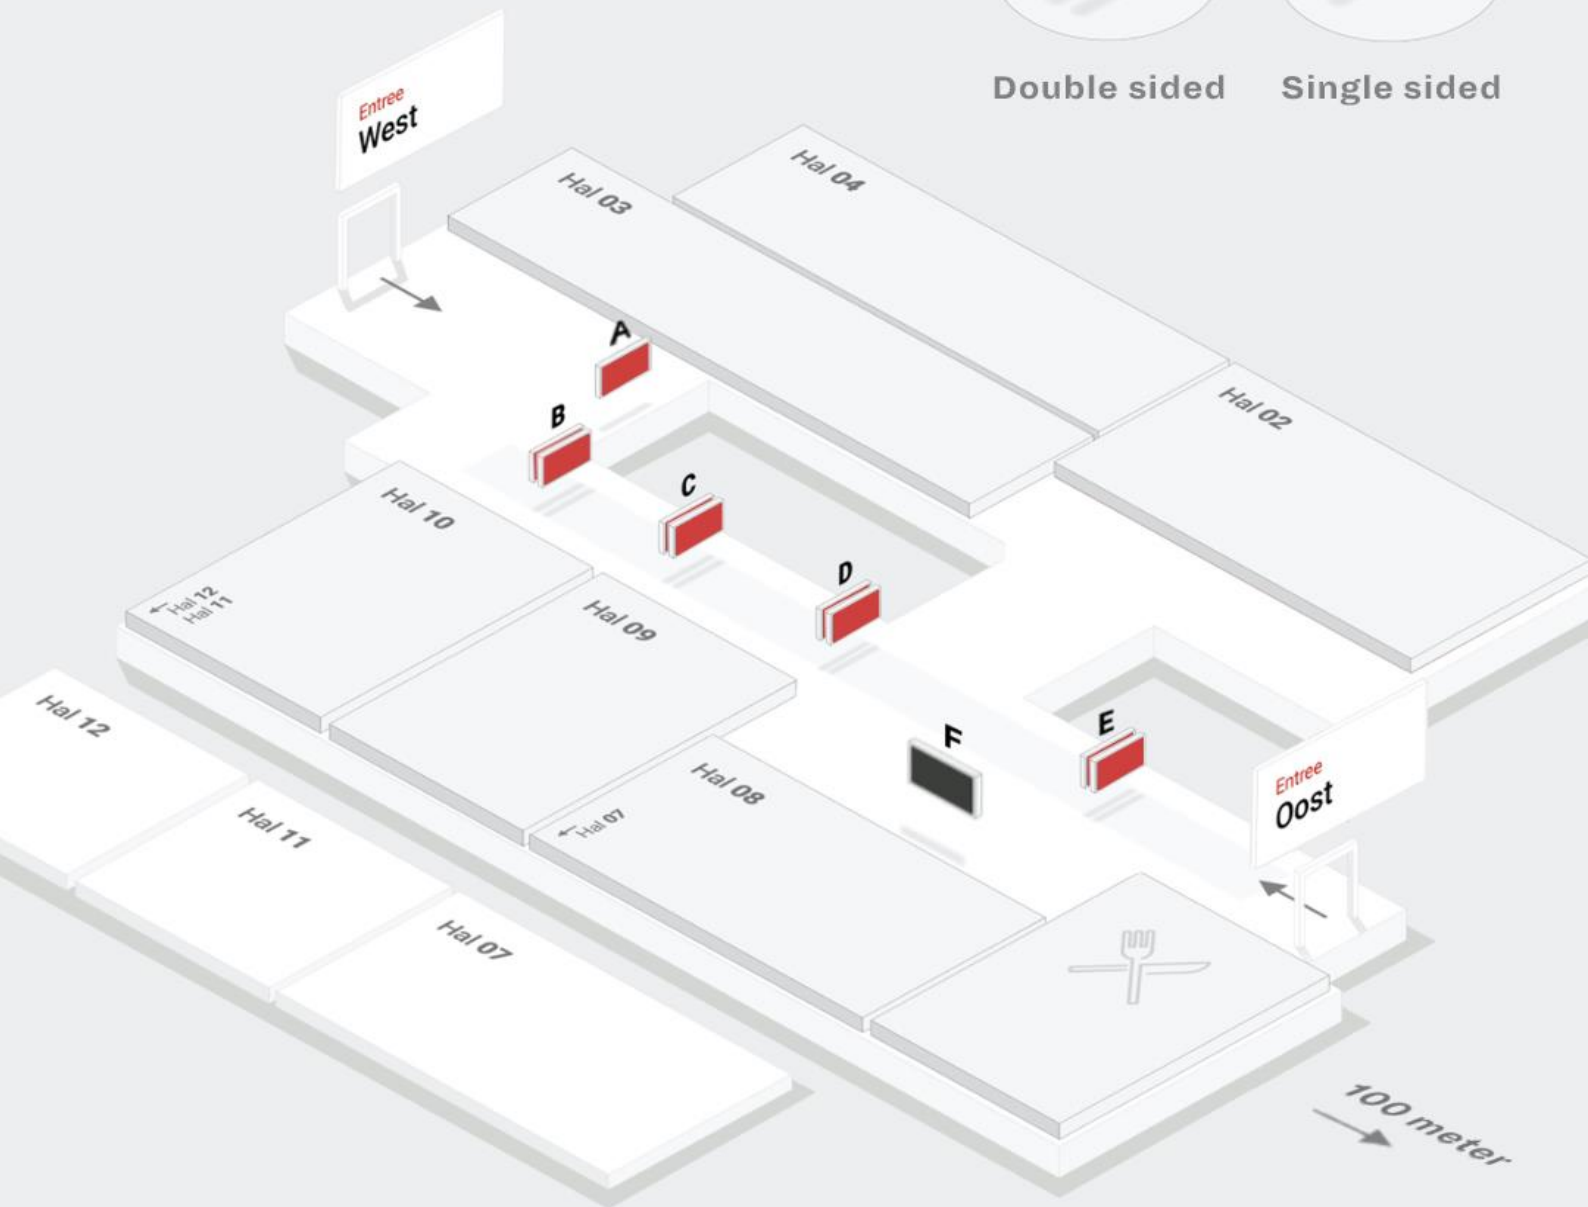

### Formaat Atriumscherm Beatrixgebouw

##### Wat krijg je?

- ✓ Zichtbaar op een digitaal scherm (Zie scherm G op de plattegrond op de volgende pagina)
- ✓ Full screen

##### Aan te leveren formaat:

1. 2880 x 1080 px (24:9)

# Plattegrond digital signage

Double sided

Single sided

- Scherma A: 2880 x 1080 px
- Scherma B t/m E: 3840 x 1080 px
- Scherma F: Op aanvraag
- Scherma G: 2880 x 1080 px
- Scherma H: Op aanvraag

Receptie