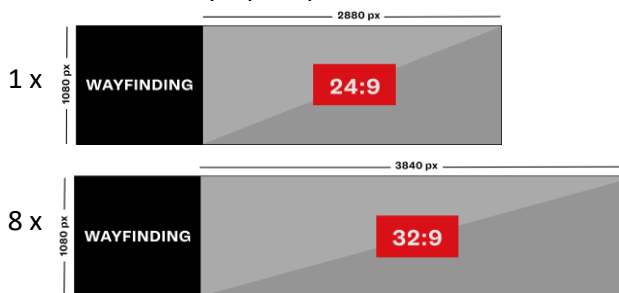

### Aanleverspecificaties

- ✓ **File type:** Bmp, gif, jpg, jpeg, png, tif(f), avi, wmv, mp4, mov, mpg, mpeg
- ✓ **FPS (geldt voor video):** Max. 60 FPS
- ✓ **DPI (geldt voor image):** 72 DPI
- ✓ **Bestands grootte:** Max. 75 MB
- ✓ **Langte:** Afhankelijk van het afgenomen pakket is dit 5 of 10 sec.
- ✓ **Formaat:** Bekijk hieronder jouw afgenomen pakket voor de aan te leveren formaten.

##### Aan te leveren formaten:

- ✓ 2880 x 1080 px (24:9)
- ✓ 3840 x 1080 px (32:9)

##### Aan te leveren formaten:

- ✓ 3840 x 1080 px (32:9)
- ✓ 4800 x 1080 px (40:9)

##### Aan te leveren formaat:

1. 2880 x 1080 px (24:9)